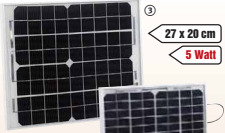

Mobile Solarzellen

überall bestens mit Ökostrom versorgt

24 x 21 cm
2,8 Watt

20 x 12 cm
1,3 Watt

27 x 20 cm
5 Watt

Preis-Hit!
bei PEARL ab
€ 19,90

Mobile Klappbare Photovoltaik-Solarpanels im Koffer-Format

Auf Kofferformat Klappbar
Polykristallines Photovoltaik-Panel
Hocheffizient - Ultimativ leistungsstark

Solar-LED-Wegeleuchten

Bewegungssensor
Diese Lampe wird automatisch heller, wenn Sie sich nähern.

PIR-Sensor
Bis 5 Meter
Sensitivität 90°

4er-Set
PIR-Sensor
280 mm hoch

4er-Set
PIR-Sensor
600 mm hoch

4er-Set
PIR-Sensor
200 mm hoch

Solar-Leuchte
Bestell-Nr. NC-6905-63 **statt € 29,90**

Leuchte „Style“
Bestell-Nr. PE-4493-63 **statt € 27,90**

Leuchte „Mini“
Bestell-Nr. PE-5593-63 **statt € 13,90**

Preis-Hit!
statt € 29,90
ab **€ 6,90**

Solar-Glasbausteine mit Licht-Sensor

Auch in extra groß
18,5 x 10 x 6 cm

Kabellos - vollautomatisch
2 verstellte Solarzellen
Mit Dämmerungs-Automatik

Preis-Hit!
bei PEARL ab
€ 6,90

KAUFHILFUNG!
In der Nacht, ohne Strom, leuchtet die Wiegung!
C.I.S. Hochleistungs-LED