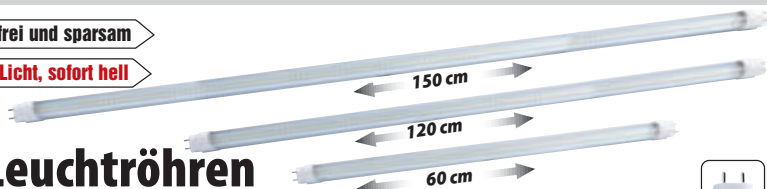

statt! € 99,90
ab € 89,90

Luminea™

4er-Set	Länge	Helligkeit	Farbe	Bestell-Nr.	Preis
10-Watt	60 cm	1000-1100 lm	weiß	NC-9148-87	€ 89,90
10-Watt	60 cm	1000-1100 lm	warmweiß	NC-9146-87	€ 89,90
18-Watt	120 cm	1700-1800 lm	weiß	NC-9152-87	€ 119,90
18-Watt	120 cm	1700-1800 lm	warmweiß	NC-9150-87	€ 119,90
20-Watt	150 cm	2100-2200 lm	weiß	NC-9156-87	€ 149,90
20-Watt	150 cm	2100-2200 lm	warmweiß	NC-9154-87	€ 149,90

SMD-LEDs

Luminea™

Schwenkbare 6-Watt-LED-Lampe

Mit nur 6 Watt so hell wie eine 40-W-Glühbirne! Das Geheimnis: **Hocheffektive SMD-LEDs!**

- **Rund 25 Jahre Lebensdauer** bei normalem Gebrauch
- **Augenschonendes LED-Licht** ohne UV-/IR-Abstrahlung
- **Sofort 100% hell**, quecksilberfrei, umweltschonend
- **Lampenmaße** mit Sockel: 169 x 34 mm

Warmweiß
Bestell-Nr. NC-6907-87
Weiß
Bestell-Nr. NC-6908-87

statt! € 34,90
je € 19,90

Luminea™