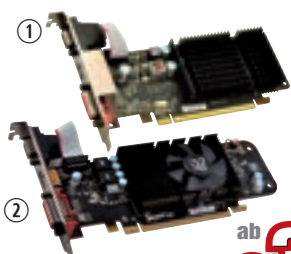

Grafikkarten

① XFX ATI Radeon HD5450, HDMI, DVI, VGA

► Digital max. 2560 x 1600, analog 2048 x 1536 Pixel

► GPU-Takt: 650 MHz, Speichertakt: 1066 MHz, 64 Bit

► RAM-Speicher: 1024 MB DDR3

Bestell-Nr. PX-9993-89 statt⁶ € 49,99 € 34,90

② XFX AMD Radeon R7 240, HDMI, DVI, VGA

► Für HD- und 3D-Anwendungen bis 4096 x 2160

► GPU-Takt: 730 MHz, Speichertakt: 1,6 GHz, 128 Bit

► RAM-Speicher: 2048 MB DDR3

Bestell-Nr. PX-9994-89 statt⁶ € 99,99 € 79,90

Mehr PC-Hardware & Modding-Zubehör
unter www.pearl.de

statt⁶ € 49,99
ab
€ 34,90

All-in-One-Barebone-PC: Ihr Ideal-Computer!

Ihr Computer im Bildschirm – Sie entscheiden, was noch rein soll!

In den Barebone sind bereits alle zentralen Komponenten eingebaut: Mainboard, Prozessor, Netzteil und Grafik.

► Benötigt: SATA-Festplatte (3,5") mit Betriebssystem, DDR3-Arbeitsspeicher (DIMM), Maus, Tastatur

► Inklusive Stromkabel, 2x SATA-Kabeln, deutscher Anleitung

X10-19 19,5", 2-Kern-CPU, WSXGA, LAN

Bestell-Nr. PX-9936-89 statt⁶ € 379,90

€ 229,90

X10-23 23,6", 2-Kern-CPU, Full HD, LAN

Bestell-Nr. PX-9937-89 statt⁶ € 499,90

€ 269,90