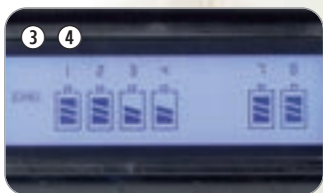

LCD-Display für Status-Anzeige

NEU