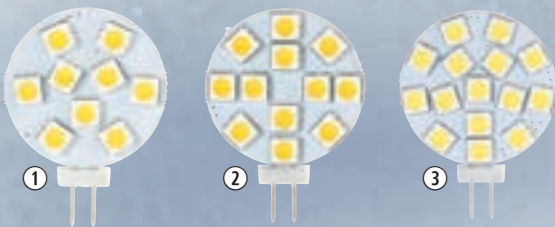

High-Power G4-LED-Stiftsockel

Bis zu 270 Lumen hell und sparsam!

A+

Luminea™

5050-LEDs sind bekannt für besonders **hohe Licht-Ausbeute** trotz winziger Maße. So passen **bis zu 15** davon auf eine einzige Stiftsockel-Scheibe und machen die Nacht zum Tag. Schon genießen Sie helles und energieeffizientes Licht!

- **Abstrahlwinkel:** 120°
- **Farbwiedergabe:** > 80 Ra
- **Anlaufzeit:** keine
- **Zündzeit:** < 1 Sek.
- **Helligkeit am Ende der Lebensdauer:** > 70 %
- **Lebensdauer:** 25.000 Std.
- **Schaltzyklen** bis Ausfall: 12.500
- **Elektrischer Leistungsfaktor:** 0,7
- **Farbkonsistenz:** < 6 SDCM
- **Maße:** 30 x 40 mm

ab € 3,22 pro Stück

	Helligkeit	Vergleichsleistung	Lichtfarbe	Farbtemperatur	1 Stück	4 Stück
① 1,8 Watt	165 lm	18 Watt	weiß	5400 K	NX-2835-35 € 3,90	NX-2898-35 € 12,90
	155 lm	17 Watt	neutralweiß	4000 K	NX-2834-35 € 3,90	NX-2899-35 € 12,90
	145 lm	16 Watt	warmweiß	3000 K	NX-2833-35 € 3,90	NX-2900-35 € 12,90
② 2,4 Watt	200 lm	21 Watt	weiß	5400 K	NX-2838-35 € 4,90	NX-2901-35 € 16,90
	190 lm	20 Watt	neutralweiß	4000 K	NX-2837-35 € 4,90	NX-2902-35 € 16,90
	180 lm	19 Watt	warmweiß	2700 K	NX-2836-35 € 4,90	NX-2855-35 € 16,90
③ 3 Watt	270 lm	26 Watt	weiß	5400 K	NX-2841-35 € 5,90	NX-2904-35 € 19,90
	255 lm	25 Watt	neutralweiß	4000 K	NX-2840-35 € 5,90	NX-2905-35 € 19,90
	270 lm	24 Watt	warmweiß	2700 K	NX-2839-35 € 5,90	NX-2906-35 € 19,90

Ausführliche Produktbeschreibungen, Anwendungs-Videos, Pressestimmen, Kundenbeiträge u.v.m. finden Sie unter: www.pearl.de/17/35/260