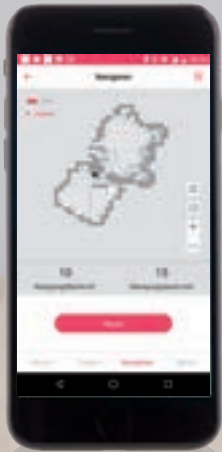

Erstellt virtuelle Karte von bis zu 120 m²

Bis zu 100 Minuten Laufzeit

"Alexa, starte den
Staubsauger-Roboter"

Steuerung per Fernbedienung
und weltweit per App und
Alexa-Sprachbefehl

Sichler
SICHLER
PCR-6000

In 3 Phasen zum sauberen
Boden

4 verschiedene Reinigungs-Modi

statt! € 349,99

nur
€ 299,90

WLAN-Saug- & Wisch-Roboter

Saugen so einfach wie noch nie – dank Amazon Alexa per Sprachbefehl

Sparen Sie sich Ihre Zeit für angenehme Dinge: