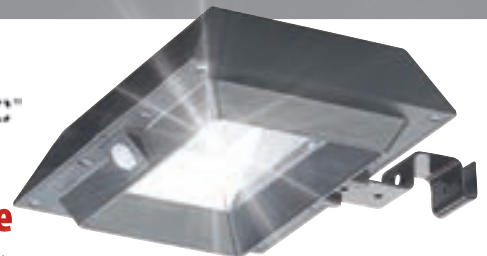

Extrem leuchtstark für Haus, Hof & Garten

- Wetterfestes Aluminium-Gehäuse: IP65
- Tageslichtweiß: 6.500 K, Leistung: 50 Watt
- Kippbarer Montagebügel für Wand und Decke

Bestell-Nr.
NX-5724-57

statt! € 59,90
nur € 29,90

Seite 202

IP65
Wetterfest

A

Praktische Accessoires rund um Ihr Zuhause

Royal Gardineer™

PIR-Sensor
Reichweite: 3 Meter
Erfassungswinkel: 120°

LUNARTEC™

Solar-Dachrinnenleuchte

Seite 201

IP44
Spritzwasser-
geschützt
Solar

Jumínea™

Solar-LED-Wandleuchte im Crackle-Glas-Design

Automatisches Licht bei Bewegung

- PIR-Bewegungs- und Dämmerungs-Sensor: für automatisches Licht im Dunkeln
- Helligkeit und Lichtfarbe individuell per Fernbedienung einstellbar
- Echtglas-Kugel im Crackle-Design