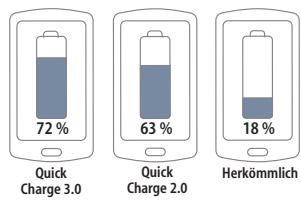

Nach nur 30 Min. Ladezeit bis zu ...

Ausführliche Produktbeschreibungen, Anwendungs-Videos, Kundenbeiträge u.v.m. finden Sie unter:
www.pearl.de/powerbank