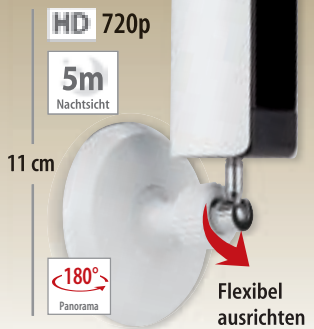

Panorama-IP-Überwachungskameras mit App

Die sehen alles, auch im Dunkeln – jetzt auch wetterfest für draußen

Diesen Überwachungs-Helfer entgeht nichts: bei **360°-Rundumsicht** haben Sie ganze Räume im Blick – **ohne tote Winkel!** Dank WLAN-Anbindung und kostenloser App sehen Sie jederzeit live auf Ihrem Smartphone und Tablet-PC, was vor sich geht. **Weltweit volle Kontrolle:** Starten Sie per App die Aufnahme oder schauen Sie sich die gespeicherten Videos an. Halten Sie das aktuelle Geschehen direkt auf Ihrem Mobilgerät fest! Dank **Mikrofon und Lautsprecher** interagieren Sie jederzeit mit Personen vor der Kamera. **Schnell und einfach eingerichtet:** App laden, Mobilgerät mit Ihrem WLAN verbinden, Überwachungshelfer koppeln! Schon haben Sie alles bestens im Blick.

- H.264-Codec: **platzsparende Aufnahmen bei hoher Qualität**
- WiFi-kompatibel: **WLAN für weltweiten Zugriff** per Internet
- Bewegungserkennung für **Push-Benachrichtigung** mit Bild
- **Kostenlose App für Android und iOS**, erhältlich bei Google Play und im App Store: Live-Ansicht, Aufnahme u.v.m.

- Strom: 5 V per Micro-USB (USB-Netzteil bitte dazu bestellen)
- Inkl. Ladekabel, Montagematerial und deutscher Anleitung

Panorama-Kameras zur Wandmontage

1. **180°-Kamera mit Aufnahme in HD 720p**
   - **HD-Videos mit 1280 x 720 Pixeln** (720p) bei 25 Bildern/Sek.
   - **Infrarot-Nachtsicht:** bis 5 m Reichweite
   - Steckplatz für microSD(HC/XC)-Karte bis 128 GB (bitte bestellen)
   - Maße (Ø x H): 41 x 110 mm, Gewicht: 84 g
   - Bestell-Nr. **NX-4302-67** statt! € 49,90 € **37,95**
2. **360°-Outdoor-Kamera in Full HD 1080p**
   - **Videos mit 1920 x 1080 Pixeln** (1080p) bei 15 Bildern/Sek.
   - **Infrarot-Nachtsicht:** bis 15 m Reichweite, auch im Freien
   - Steckplatz für microSD(HC/XC)-Karte bis 128 GB (bitte bestellen)
   - Maße (Ø x H): ca. 70 x 37 mm, Gewicht: 70 g
   - Bestell-Nr. **NX-4389-67** statt! € 49,90 € **37,95**

Panorama-Kameras für Decke & Wand

1. **360°-Kamera mit Aufnahme in HD 960p**
     - **HD-Videos mit 1280 x 960 Pixeln** (960p) bei 25 Bildern/Sek.
     - **Infrarot-Nachtsicht:** bis 5 m Reichweite
     - Steckplatz für microSD(HC/XC)-Karte bis 64 GB (bitte bestellen)
     - Maße (Ø x H): ca. 70 x 37 mm, Gewicht: 70 g
     - Bestell-Nr. **NX-4345-67** statt! € 49,90 € **49,95**
  2. **360°-Kamera mit Aufnahme in Full HD 1080p**
     - **Full-HD-Videos mit 1920 x 1080 Pixeln** bei 25 Bildern/Sek.
     - **Infrarot-Nachtsicht:** bis zu 10 m Reichweite
     - Steckplatz für microSD(HC/XC)-Karte bis 128 GB (bitte bestellen)
     - Maße (Ø x H): ca. 110 x 47 mm, Gewicht: 94 g
     - Bestell-Nr. **NX-4370-67** statt! € 49,90 € **69,95**
2. **Gleich dazu bestellen: Micro-USB-Kabel, 5 m, weiß**
   Bestell-Nr. **ZX-2536-67** statt! € 7,90 € **4,95**
   € 0,99 pro m

LEBENS
Fazit: „Die Kühlschranküberwachung funktioniert wirklich Prima – und das für nur 70 Euro. Für die Idee also einen Daumen hoch!“
Ausgabe 05/17 NX-4302-67

Smartphone GUT
4 von 5 Sternen
03/18 NX-4389-67

Haus & Garten Test
Fazit: „Auf Reisen unterwegs zu sein und doch zu wissen, was daheim passiert, gibt ein gutes Gefühl...“
Ausgabe 05/17 NX-4345-67