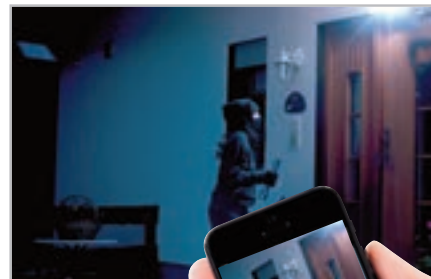

HD-IP-Überwachungskamera mit IR-Nachtsicht

Weltweit über jedes Geschehen informiert: auf Ihrem **Smartphone & Tablet-PC**

Überwacht wie ihre großen Vorbilder: mit Bewegungs-Erkennung, Infrarot-Nachtsicht und WLAN-Anbindung. So sehen Sie sich per App die gespeicherten Aufnahmen an oder halten das Geschehen direkt auf Ihrem Mobilgerät fest – weltweit!

Unser Tipp für eine flexible Überwachung: Mit einer USB-Powerbank platzieren Sie Ihren Überwachungshelfer an jedem Ort, auch ohne Steckdose in der Nähe.

- ▶ **Zugriff per WLAN von Smartphone und Tablet-PC**
- ▶ **HD-Video-Auflösung:** 1280 x 720 Pixel (720p)
- ▶ **Bewegungs-Erkennung für automatischen Aufnahmestart**
- ▶ **Nachtsicht** dank Infrarot-LED, bis zu 10 Meter Reichweite
- ▶ Aufnahme auf microSD(HC)-Karte bis 32 GB (bitte dazu bestellen) oder per App direkt aufs Mobilgerät
- ▶ **Lichtstarkes Objektiv** mit Blende f/2,0, Brennweite: 3,6 mm
- ▶ **WiFi-kompatibel:** WLAN IEEE 802.11b/g/n
- ▶ **Sichere Verschlüsselung:** unterstützt WEP, WPA und WPA2
- ▶ Stromversorgung: Micro-USB (USB-Netzteil bitte dazu bestellen)
- ▶ Schnittstellen: microSD-Kartensteckplatz, Micro-USB-Buchse
- ▶ System-Voraussetzungen: Android ab 4.4, iOS ab 4.3
- ▶ Maße (H x Ø): 121 x 81 mm (mit Standfuß), Gewicht: 122 g
- ▶ Inkl. Kamera-Ständer, Micro-USB-Stromkabel und Anleitung

Bestell-Nr. NX-4303-67 statt! € 99,99 € 29,95

Komfortable App für Mobilgeräte

Viele Einstellmöglichkeiten, Timer...

Weltweit steuerbare Überwachung per App

Bis zu 10 m Nachtsicht-Funktion

2-Wege-Audio-Kommunikation

Bewegungs-Erkennung mit Auto-Aufnahme

Für Android

Für Apple iOS

2-Wege-Kommunikation dank Lautsprecher und Mikrofon

HD WiFi

Tag/Nacht

microSD-Slot

connect Testlab
Pearl
HD-IP-Kamera IPC-220.HD