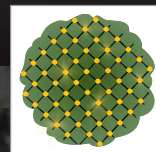

Gleichmäßige
Beleuchtung auch für
Büsche und Bäume

Licht geht
automatisch an

IP44
Spritzwasser-
geschützt

144 LEDs, weiß, 2 x 2 m
Bestell-Nr. NC-3960-69 statt! € 39,90 € **22,95**

198 LEDs, kaltweiß, 3 x 3 m
Bestell-Nr. NC-3959-69 statt! € 69,90 € **26,95**

ab € **22,95**

Sparsam und flexibel
dank Solarbetrieb