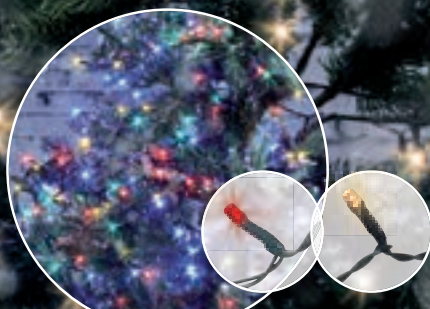

Wahlweise in warmweiß oder 4-farbig

AUSGEZEICHNET

IP44
Spritzwasser-
geschützt

PREIS-HIT

statt! € 16,90

ab € **6,95**