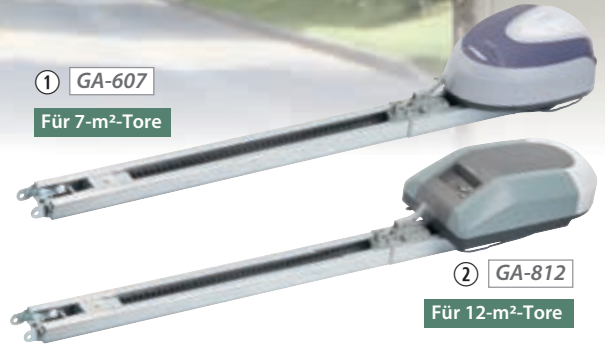

Bestell-Nr. NX-1422-69 statt! € ~~249,90~~ € **139,95**

**Zusätzliche Fernbedienung**

Bestell-Nr. NX-1424-69 statt! € ~~29,90~~ € **14,95**

Das smarte Modell mit App finden Sie auf [www.pearl.de](http://www.pearl.de)

Fazit: „Nie mehr im Regen stehen: Bequeme Bedienung per Knopfdruck.“  
Ausgabe 07/19 NX-1423-69

Abschaltautomatik bei Hindernissen

Not-Entriegelung von innen

① GA-607

Für 7-m<sup>2</sup>-Tore

② GA-812

Für 12-m<sup>2</sup>-Tore