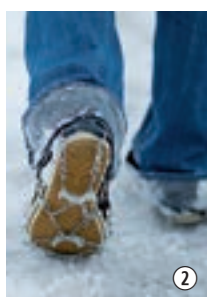

Sicher gehen auf Eis & Schnee

① **1 Paar Schuh-Spikes „Easy Fix“**

Überzieh-Spikes einfach über den Schuhe ziehen: Einheitsgröße. **statt! € 9,90**
▶ **4 gehärtete Metallspitzen** nur **€ 4,95**
▶ **Auch für Schuhe mit hohem Absatz**

Bestell-Nr. NC-3291-69

② **1 Paar Schuh-Schneeketten, Größe 35 – 43**

▶ **8 Metallspitzen** verbunden mit robusten Loch-Ketten
Bestell-Nr. NC-3294-69 **statt! € 29,90 € 12,95**

Überzieh-Spikes – sicher gehen bei Eis und Schnee

Einfach die Spikes überziehen: immer sicher auf Schritt und Tritt!

Schnallen Sie sich einfach **Spikes an Ihre Schuhe** – und los geht's. Auch bei eisglatten Bürgersteigen bewegen Sie sich auf **48 robusten Metallkrallen** so sicher wie auf trockenem Asphalt. Die Schuhspikes sind aus flexiblem Gummi und passen sich **allen Schuhen** an.

Die Schuhspikes sind ebenso schnell angeschnallt wie **ausgezogen**, wenn Sie Innenräume betreten oder ins Auto steigen. Tragen Sie also auch auf dem **Weg zur Arbeit** oder zum Einkaufen einfach **ganz normale Schuhe**.

- **1 Paar Schuhspikes:** flexibles, robustes Gummiband
- Mit einem Handgriff **verlässlich** und sicher: **für unbeschwertes, lässiges Gehen** auf vereisten Wegen
- **24 Metall-Krallen** an jedem Schuh
- **Sehr pflegeleicht:** Salz und Schmutz einfach abspülen

Größe 35-39 Bestell-Nr. NX-1213-69 € 9,95
Größe 40-43 Bestell-Nr. NX-1214-69 € 9,95
Größe 44-47 Bestell-Nr. NX-1215-69 € 9,95

24 Metall-Krallen je Schuh

Passt an jeden Schuh

Aus Gummi