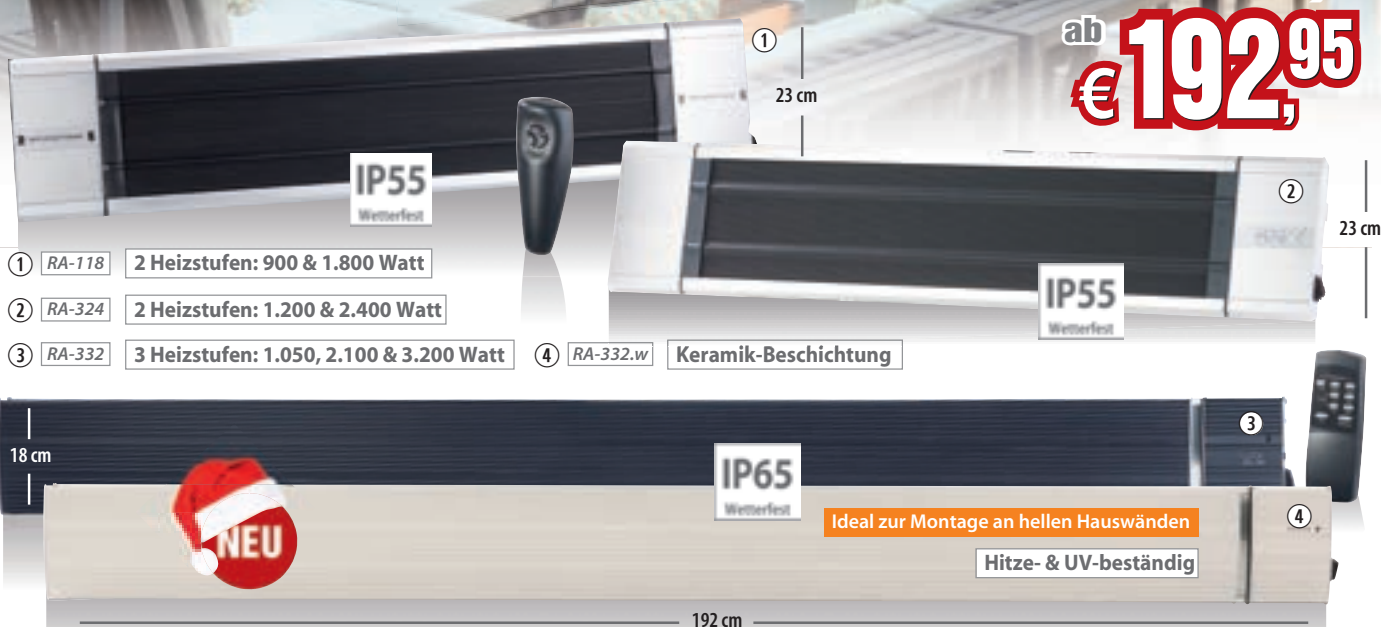

- ▶ **Hochwertiges PTC-Heizelement**
- ▶ **2 Heizstufen:** 1.000 Watt und 2.000 Watt
- ▶ Überhitzungsschutz, Status-LED
- ▶ Maße: 21 x 15 x 48 cm
- ▶ Gewicht: 3 kg
- ▶ Inklusive Montage-material, Fernbedienung und deutscher Anleitung

Kipp-Halterung
optional

Jetzt auch mit
keramikbeschichtetem
Heizpanel

**+ Ihr PLUS
bei PEARL**

Wohlige Infrarot-Wärme für
innen und außen – ganz
ohne störendes Licht

Bis zu 5.000 Heizstunden

Fazit: „... Mit dreistufiger Infrarot-Heizung und einstellbarem Timer kann er an vielfältigen Einsatzorten für gemütliche Wohlfühlwärme sorgen.“
Ausgabe 03/18 NX-9303-69

**Oldtimer
PRAXIS**
Produktvorstellung
04/19 NX-9030-69

statt € 349,00

ab
€ 192,95

- ① RA-118 2 Heizstufen: 900 & 1.800 Watt
- ② RA-324 2 Heizstufen: 1.200 & 2.400 Watt
- ③ RA-332 3 Heizstufen: 1.050, 2.100 & 3.200 Watt
- ④ RA-332.w Keramik-Beschichtung

18 cm
IP65 Wetterfest
Ideal zur Montage an hellen Hauswänden
Hitze- & UV-beständig
192 cm

Profi-Infrarot-Heizstrahler mit bis zu 3.200 W

Die neue Heizstrahler-Generation: ohne störendes und grelles Licht