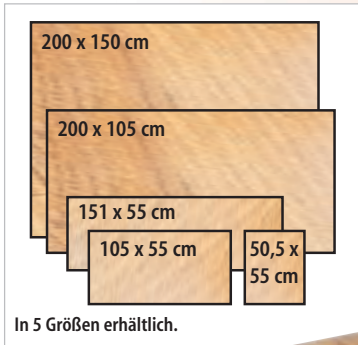

Bis zu 2 m

Jetzt auch mit Vlies-Textiloberfläche

statt! € 99,90
ab € 39,95

Beheizbare Infrarot-Fußboden-Matten

Jederzeit rasch warme Füße – jetzt auch mit **weicher Textiloberfläche**

Entspannende Tiefenwärme für Ihre Füße: Dank Fern-Infrarot-Technologie genießen Sie jederzeit rasch wohlige Wärme – ob beim Arbeiten am PC oder beim Fernsehen auf der Couch!
Kinderleichte Bedienung per Kabelfernbedienung: Regeln Sie die Temperatur stufenlos bis 60 °C. Und stellen Sie auf Wunsch einen Ausschalt-Timer mit bis zu 8 Stunden Laufzeit.
Kompakte Transportmaße: Zusammengerollt nimmt die Matte wenig Platz ein. So nehmen Sie sie bequem überall hin mit!

- **Stufenlos regulierbare Temperatur:** bis 60 °C
- **Ausschalt-Timer:** 1 bis 8 Std. (in Stunden-Schritten einstellbar)
- Integriertes LED-Display: zeigt Temperatur und Timer
- **Kabelfernbedienung** für Wärme-Regulierung und Timer

- Rutschfest: gute Bodenhaftung dank Gummi-Noppen
- **Pflegeleichte Kunststoff-Oberfläche** mit Eichenparkett-Optik: einfach abwischen
- Stromversorgung: 230 Volt (Eurostecker)
- Matte inklusive Transport-Gurt und deutscher Anleitung

Mit weicher Textiloberfläche aus Vliesstoff

Ihre Füße kuscheln sich an **angenehm weichen Vliesstoff** aus Polyester – als ob Sie auf einem Teppich stünden.

- **50 x 55 cm, 60°, 66 Watt**
  Bestell-Nr. NX-8926-69 statt! € 99,90 € 39,95
- **105 x 55 cm, 60°, 155 Watt**
  Bestell-Nr. NX-8927-69 statt! € 139,90 € 69,95

- **50,5 x 55 cm, 60°, 70 Watt**
  Bestell-Nr. NX-8924-69 statt! € 99,90 € 47,95
- **105 x 55 cm, 60°, 150 Watt**
  Bestell-Nr. NX-3797-69 statt! € 129,90 € 59,95
- **151 x 55 cm, 60°, 210 Watt**
  Bestell-Nr. NX-8925-69 statt! € 199,90 € 99,95
- **200 cm x 105 cm, 50°, 550 Watt**
  Bestell-Nr. NX-3796-69 statt! € 279,90 € 149,95
- **200 cm x 150 cm, 50°, 820 Watt**
  Bestell-Nr. NX-3798-69 statt! € 379,90 € 219,95