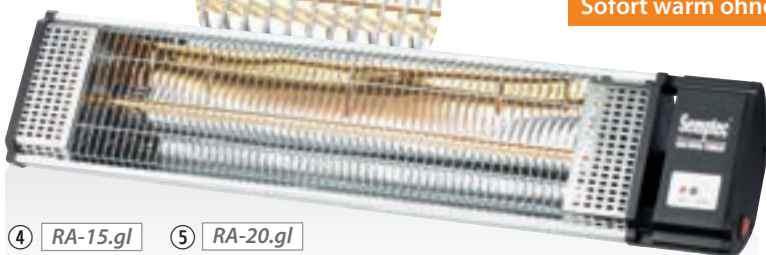

Fazit: „Der Semptec IRW-2110 Infrarot-Heizstrahler ist ein sehr gutes Gerät, welches ideal für den Einsatz im Gartenhaus oder auf der Terrasse geeignet ist. ... ein absolutes Top-Produkt.“
Ausgabe 11/15 NC-5714-69

Semptec™
 URBAN SURVIVAL TECHNOLOGY

1 IRW-1000

IP34
 Spritzwasser-
 geschützt

5 STERNE
AUSGEZEICHNET

IRW-2110

IRW-1510

2

IP44
 Spritzwasser-
 geschützt

6 IRW-1500

4-8

Hochwertige Goldröhre

4 RA-15.gl 5 RA-20.gl

PREIS-HIT
 statt! € 129,90
 ab € **69,95**

Bequem per Fernbedienung

Wandmontage oder mit Ständer

Sofort warm ohne Aufheizphase

Infrarot-Decken-Heizstrahler

Heizstrahler einfach flexibel am Karabiner aufhängen, Stecker in die Steckdose und sofort die Wärme genießen.

- ▶ Infrarot-Heizampel für gezielte Sofortwärme
- ▶ 5.000 Stunden Brenndauer, Reichweite: ca. 2 m
- ▶ Befestigungs-Kette: 50 cm, Zuleitungskabel: 195 cm