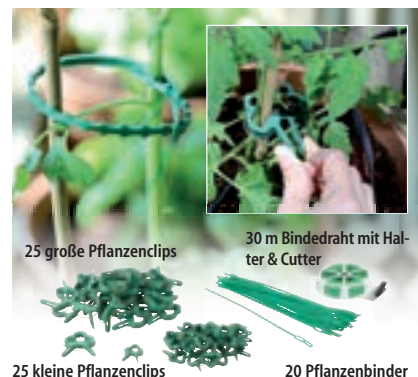

## Kombi-Carbonstahl-Klappspaten mit Säge

Überall dabei und immer **einsatzbereit!**

- ▶ Ideal für **Camping, Wandern, Outdoor** und kleinere Gartenarbeiten
- ▶ Kleine Packmaße: 11,5 x 19 x 5,5 cm
- ▶ Maße ausgeklappt: 11,5 x 46,5 x 5,5 cm, Spatenblatt: ca. 11,5 x 15,5 cm
- ▶ Gewicht (mit Tasche): 649 g

**Bestell-Nr. NX-5471-87**

Einfaches Ein- und Aufklappen

Carbonstahl

AUSGEZEICHNET

Integrierte Säge

statt! € 19,90

nur **€ 7,99**

25 große Pflanzenclips

30 m Bindedraht mit Halter & Cutter

25 kleine Pflanzenclips

20 Pflanzenbinder

## Pflanzenbefestigungs-XXL-Pack

Schützen Sie Ihre Garten- und Topfpflanzen vor Abknicken: Für nahezu alle Pflanzen in Haus und Garten geeignet.

- ▶ **Schnelle und schonende Fixierung**
- ▶ 71 Teile: 25 große Pflanzenclips, 25 kleine Pflanzenclips, 20 Pflanzenbinder, 30 m Bindedraht