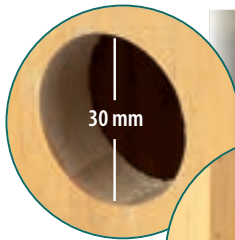

Tannenzholz-Nistkästen für Wildvögel

Bringen Sie Leben in Ihren Garten – ideal für Naturfreunde

Royal Gardineer

Entdecken Sie die Natur: Hängen Sie die Nistkästen für gefiederte Besucher einfach im Geäst auf und erleben Sie hautnah den Einzug einer Vogelfamilie mit. Freuen Sie sich auf die neuen Gartenbewohner!

Luke auf und sauber! Nach der Brutzeit ist der Nistbereich für Sie ganz einfach zu reinigen und besenrein – fertig für den nächsten Vogel-Einzug.

- Vormontiert: kein Zusammenbau nötig
- Schöner Blickfang für den Garten
- **Eingangsloch mit 30-mm-Durchmesser:** ideal für Meisen, Sperlinge u.v.m.
- Mit herausnehmbarem Boden zur leichten Reinigung
- Material: **Tannenzholz**
- Maße: je 22 x 14,5 x 12 cm, Gewicht: je 694 g
- Inklusive deutscher Anleitung

2er-Set B.-Nr. ZX-8204-41 ~~statt! € 44,90~~ € 26,99
4er-Set B.-Nr. ZX-8416-41 ~~statt! € 53,98~~ € 42,99
8er-Set B.-Nr. ZX-8417-41 ~~statt! € 107,96~~ € 76,99

30 mm

Mit herausnehmbarem Boden zur leichten Reinigung