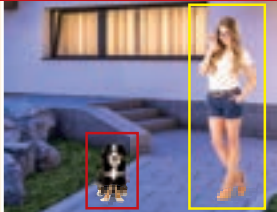

Feste Kameralinse

Für einen festgelegten Bereich

IPC-505.duo

Pan-Tilt-Kameralinse

Dreht und schwenkt

NEU

2 Full-HD-Kameralinsen

Überwachung ohne tote Winkel

Für Apple iOS

Für Android

statt! € 149,90

IP66
Wetterfest

2x Full HD

LAN-Port

7Links™

nur **€ 79,99**

ELESION®

Bewegungs- und Personen-Erkennung