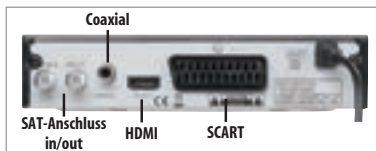

awisiso ZX-2825
1,3
SEHR GUT (1,3) Einstiegsklasse:
Preis/Leistung: „sehr gut“
Ausgabe 02/18 ZX-2825-43